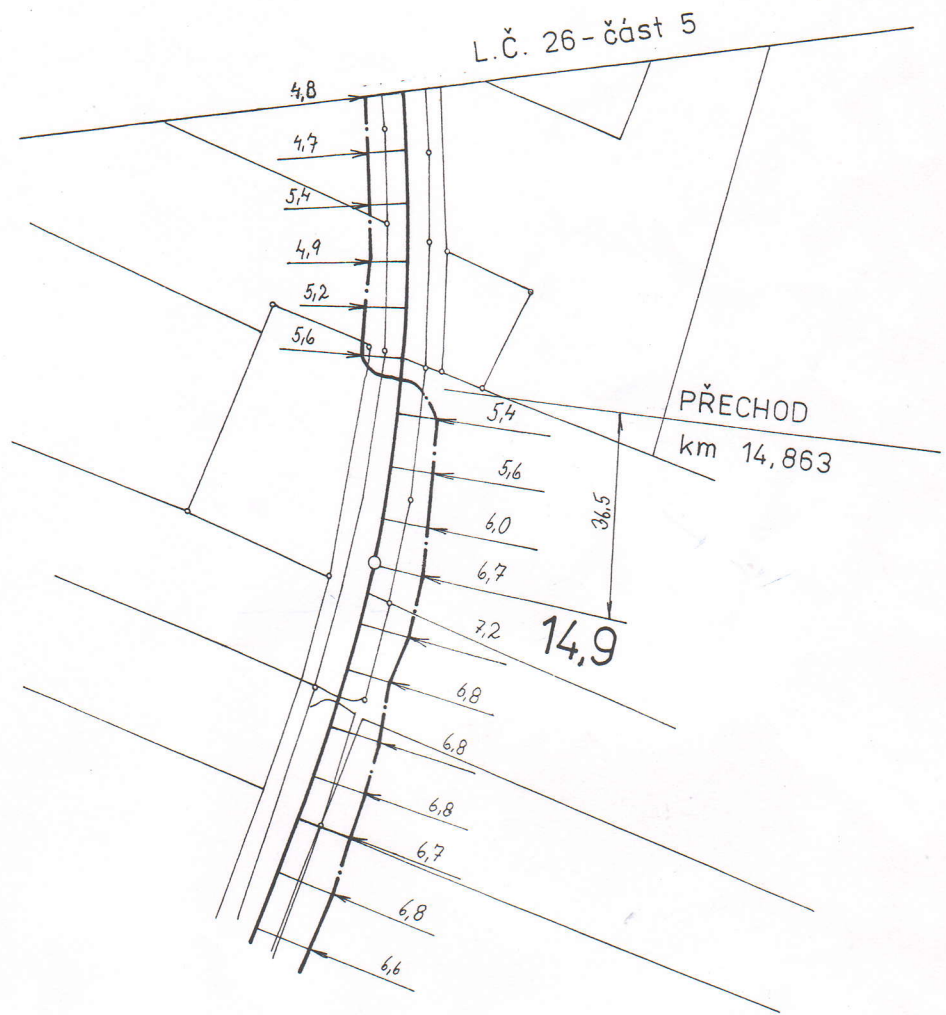

zast. BŮRISLAV zast. ŽALANY

SZD ÚSTÍ N/L	Navrhl			Porucha č.														RETENICE - LOVOSICE
	Kreslil	3194	<i>Nováková</i>	Oprava č.														část a č. listu
1:1440	Zkoušel			Platí od														5